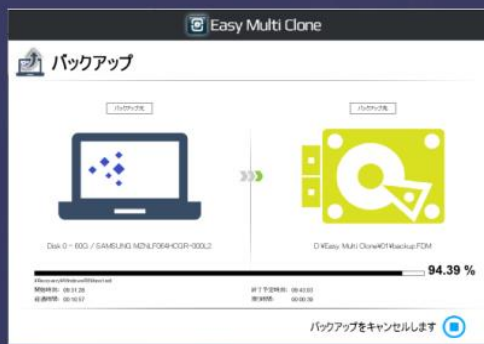

操作画面もご覧のとおりとっても**シンプル**だから最後まで迷うことなく作業可能。

タブレットを使ってたら突然壊れて画面が進まなくなってしまったけどどうしよう。普通の授業でタブレットは使うくらいでパソコンにはあまり詳しくないからリカバリを自分でするのは難しいかな…

EMCは誰にでもできる簡単操作にこだわったソフトです。たったの数回のクリックだけでパソコンを不具合が発生する前の状態に戻せるから慌てなくても大丈夫ですよ。

実際にやってみたら専門知識がない僕にも簡単にできました！USBを挿したら最後までクリックで進んでいくだけで終わったのでびっくりでした。これなら自分ででもできるから安心です。

3 高速バックアップ&リカバリ

EMCは通常のバックアップやリカバリにかかる時間を大幅軽減！なんと通常の**1/8程度**まで短縮しました。

バックアップ時間はおよそ10分、リカバリ時間はおよそ8分と高速でのバックアップ&リカバリを実現。

(PC1台あたりバックアップ容量30GBで計測)

今まで時間を取られていたキッキング作業の高速化が実現。